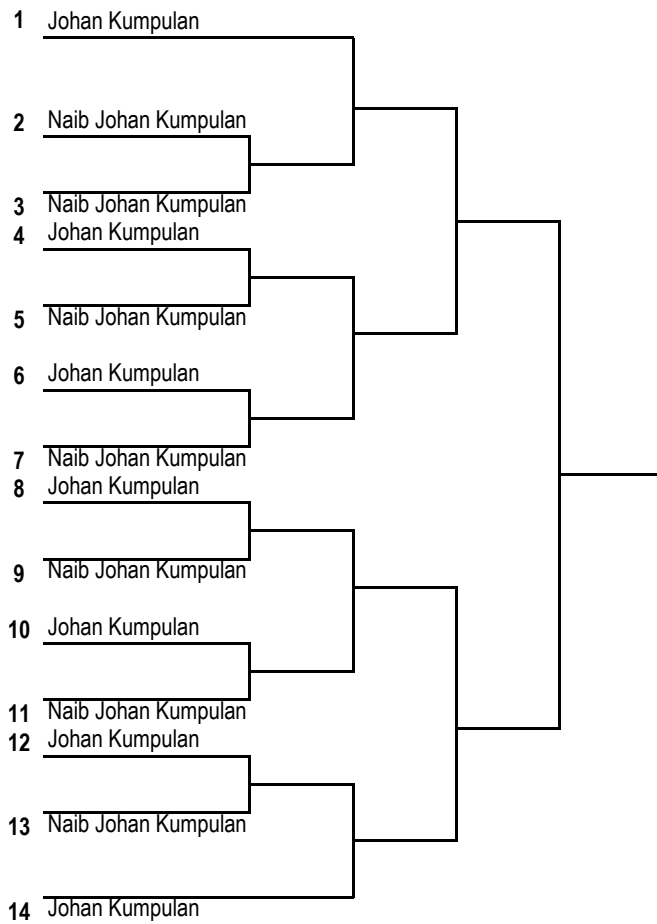

KATEGORI LELAKI

Pusingan 2   Suku Akhir   Separuh Akhir   Akhir