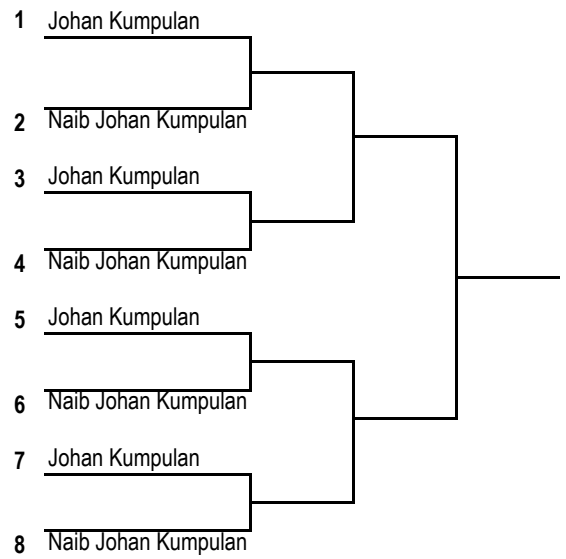

**JADUAL PERTANDINGAN BOLA KERANJANG 18 TKB MSSPP TAHUN 2019  
DAERAH PULAU**

**TARIKH** : 25- 28 FEB & 1 MAC 2019  
**MASA** : 8.00 pagi – 6.00 petang  
**GELANGGANG A** : SMJK UNION (25/2/19 - 27/2/19)  
**GELANGGANG B** : SJKC CHONG TEIK , BALIK PULAU (28/2/19 DAN 1/3/19)

KATEGORI PEREMPUAN			
PE	PF	PG	PH
Heng Ee	Chung Ling (Pri)	CDK	Phor Tay
CGL	Han Chiang	Perempuan China	MRSM BP
Union	Air Itam	P.China (Pri)	Jelutong

Tarikh	Bil	Masa	Gel.	Kump.	Pasukan Bertanding			Keputusan	Catatan
25.02.2019 Isnin	1	0800	A	LG	Chung Ling PP	lwn	MBS	-	
	2	0830	A	LH	Chung Ling (P)	lwn	MRSM BP	-	
	3	0900	A	LI	Han Chiang	lwn	Penang Free	-	
	4	0930	A	LJ	St.Xavier	lwn	Air Itam	-	
	5	1000	A	LK	Heng Ee	lwn	Hutchings	-	
	6	1030	A	LL	Phor Tay	lwn	Sacred Heart	-	
	7	1100	A	LM	Chung Hwa	lwn	Teknik TARP	-	
	8	1130	A	PE	Union	lwn	CGL	-	
	9	1300	A	PF	Air Itam	lwn	Han Chiang	-	
	10	1330	A	PG	P. China (Pri)	lwn	P. China	-	
	11	1400	A	PH	Jelutong	lwn	MRSM BP	-	
	12	1430	A	LG	Jelutong	lwn	Chung Ling PP	-	
	13	1500	A	LH	Fairview	lwn	Chung Ling (P)	-	
	14	1530	A	LI	Georgetown	lwn	Han Chiang	-	
	15	1600	A	LJ	Tenby	lwn	St.Xavier	-	
	16	1630	A	LK	Phor Tay (Pri)	lwn	Heng Ee	-	
	17	1700	A	LL	Wesley	lwn	Phor Tay	-	
	18	1730	A	LM	Sungai Ara	lwn	Chung Hwa	-	
26.02.2019 Selasa	19	0800	A	PE	Heng Ee	lwn	Union	-	
	20	0830	A	PF	Chung Ling (P)	lwn	Air Itam	-	
	21	0900	A	PG	CDK	lwn	P. China (Pri)	-	
	22	0930	A	PH	Phor Tay	lwn	Jelutong	-	
	23	1000	A	LG	MBS	lwn	Jelutong	-	
	24	1030	A	LH	MRSM BP	lwn	Fairview	-	
	25	1100	A	LI	Penang Free	lwn	Georgetown	-	
	26	1130	A	LJ	Air Itam	lwn	Tenby	-	

**Masa Permainan Pusingan Awal** : 10 minit X 2 separuh masa (Running Clock)  
**Pusingan 2 - Tempat ke 3/4** : 7 minit X 4 suku masa (Running Clock)  
**Akhir** : 7 minit X 4 suku masa (Stop Clock)

**KATEGORI LELAKI**

Pusingan 2      Suku Akhir      Separuh Akhir      Akhir

**KATEGORI PEREMPUAN**

Suku Akhir      Separuh Akhir      Akhir

PENCAPAIAN	LELAKI	PEREMPUAN
JOHAN		
NAIB JOHAN		
TEMPAT KE-3		
TEMPAT KE-4		